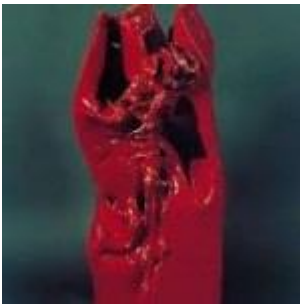

<http://www.lucanomagazine.it/2011/06/il-lucano-cerone-alla-galleria-darte-moderna-di-roma/>

Il lucano Cerone alla Galleria d'arte moderna di Roma

22/6/11 • Categorizzata come [News](#)

Scultura di Giacinto Cerone

La Galleria d'arte Moderna di Roma, dal 24 giugno al 24 ottobre, dedicherà una retrospettiva a Giacinto Cerone. Il circolo La Scaletta di Matera, nel 1991, dedicò una mostra all'artista lucano, le cui opere sono presenti nella collezione del Musma, il Museo della Scultura Contemporanea di Matera.

La mostra di Cerone è la prima in assoluto che, un'istituzione prestigiosa come la Galleria Nazionale d'Arte Moderna di Roma, dedica ad un artista lucano. **La prima mostra di Cerone risale al 1980** e si svolse, in piazza Castello a **Castronuovo di Sant'Andrea**, in occasione **dell'incontro con Leonardo Sinisgalli**. Sempre a Castronuovo, nel **1984**, l'artista lucano ha realizzato **il Monumento all'Acacia centenaria** che, attualmente, si trova al Musma. Si arriva, così, al **1991**, quando Cerone espone le sue opere a La Scaletta. Nel **2000**, viene **inserito tra i tredici artisti del "Periplo della scultura italiana contemporanea2"** ospitato da **"Le grandi mostre tra i Sassi"** di Matera. Nel **2006** il Musma gli ha dedicato una sala personale ed oggi, l'istituzione museale materana partecipa, con alcuni prestiti, alla mostra allestita a Roma.